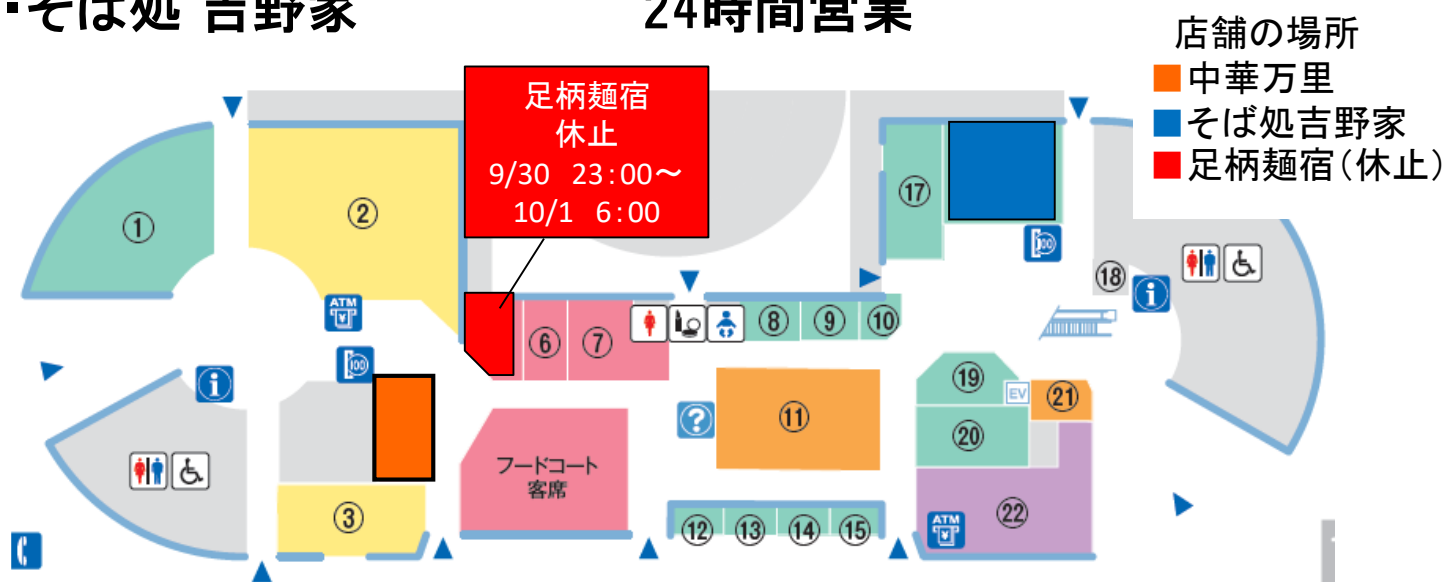

E1 東名高速道路

EXPASA足柄(上り)からのお知らせ

日頃からSA・PAをご利用いただき、誠にありがとうございます。
ございます。

この度、下記店舗は、券売機等の入替のため、営業
を一時休止いたします。

ご利用のお客さまには大変ご不便をおかけいたしま
すが、何卒ご理解を賜りますようお願い申し上げます。

営業休止店舗・期間 足柄麵宿

2019年9月30日(月)23:00～10月1日(火)6:00

※作業状況に応じ時間は前後する場合がございます

下記店舗は、「足柄麵宿」休止中も営業しております。
是非ご利用下さい。

- ・マクドナルド 24時間営業
- ・御厨亭 24時間営業

E1 東名高速道路

EXPASA足柄(下り)からのお知らせ

日頃からSA・PAをご利用いただき、誠にありがとうございます。
ございます。

この度、下記店舗は、券売機等の入替のため、営業
を一時休止いたします。

ご利用のお客さまには大変ご不便をおかけいたします
ますが、何卒ご理解を賜りますようお願い申し上げます。

営業休止店舗・期間 足柄麵宿

2019年9月30日(月)23:00～10月1日(火)6:00

※作業状況に応じ時間は前後する場合がございます

下記店舗は、「足柄麵宿」休止中も営業しております。
是非ご利用下さい。

- ・中華万里(中華・和食) 24時間営業
- ・そば処 吉野家 24時間営業

E1 東名高速道路

中井PA(下り)からのお知らせ

日頃からSA・PAをご利用いただき、誠にありがとうございます。
います。

この度、下記店舗は、券売機等の入替のため、営業を
一時休止いたします。

ご利用のお客さまには大変ご不便をおかけいたしますが、
何卒ご理解を賜りますようお願い申し上げます。

営業休止店舗・期間

フードコート

ショッピングコーナー

コインシャワー

2019年9月30日(月)21:00~10月1日(火)7:00

※作業状況に応じ時間は前後する場合がございます